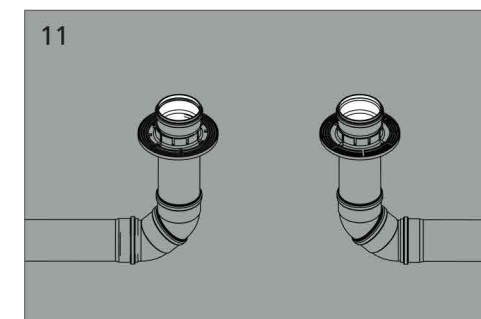

**Uvijek. Sigurno. Zabrtvljeno.**

 Uputa za montažu - KG-FIX  
Nova Hauff-Technik serija zidnih cijevnih ovratnika KGF 110 i KGF 160

Neovisno o Vašim zahtjevima i željama - svaku izvedbu isporučujemo brzo i povoljno.  
Rado ćemo Vas savjetovati pri projektiranju odnosno ugradnji.