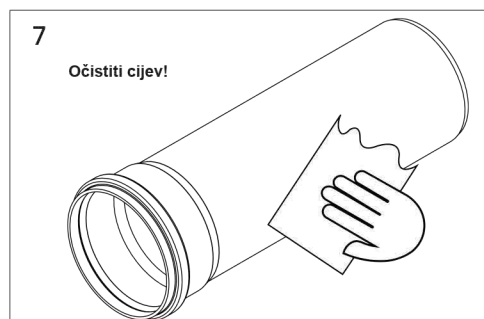

**Uvijek. Sigurno. Zabrtvljeno.**

 Uputa za montažu - KG-FIX  
Nova Hauff-Technik serija zidnih cijevnih ovratnika KGF 110 i KGF 160

Neovisno o Vašim zahtjevima i željama - svaku izvedbu isporučujemo brzo i povoljno.  
Rado ćemo Vas savjetovati pri projektiranju odnosno ugradnji.