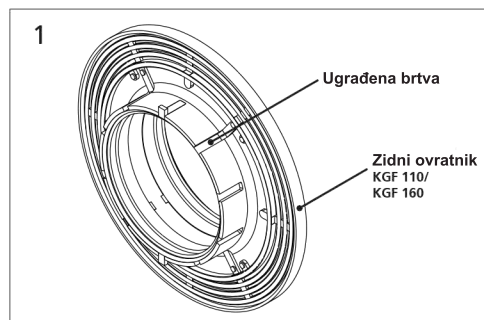

**Uvijek. Sigurno. Zabrtvljeno.**

 Uputa za montažu - KG-FIX  
Nova Hauff-Technik serija zidnih cijevnih ovratnika KGF 110 i KGF 160

Neovisno o Vašim zahtjevima i željama - svaku izvedbu isporučujemo brzo i povoljno.  
Rado ćemo Vas savjetovati pri projektiranju odnosno ugradnji.