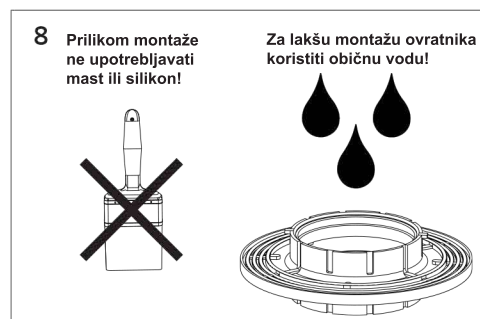

**Uvijek. Sigurno. Zabrtvljeno.**

 Uputa za montažu - KG-FIX  
Nova Hauff-Technik serija zidnih cijevnih ovratnika KGF 110 i KGF 160

Neovisno o Vašim zahtjevima i željama - svaku izvedbu isporučujemo brzo i povoljno.  
Rado ćemo Vas savjetovati pri projektiranju odnosno ugradnji.