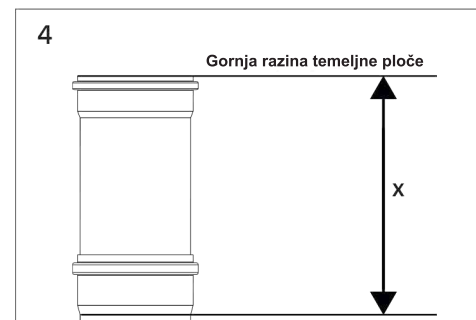

**Uvijek. Sigurno. Zabrtvljeno.**

 Uputa za montažu - KG-FIX  
Nova Hauff-Technik serija zidnih cijevnih ovratnika KGF 110 i KGF 160

Neovisno o Vašim zahtjevima i željama - svaku izvedbu isporučujemo brzo i povoljno.  
Rado ćemo Vas savjetovati pri projektiranju odnosno ugradnji.