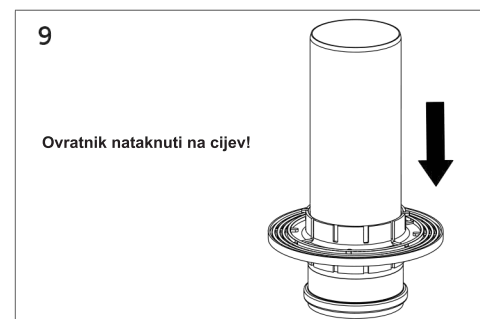

**Uvijek. Sigurno. Zabrtvljeno.**

 Uputa za montažu - KG-FIX  
Nova Hauff-Technik serija zidnih cijevnih ovratnika KGF 110 i KGF 160

Neovisno o Vašim zahtjevima i željama - svaku izvedbu isporučujemo brzo i povoljno.  
Rado ćemo Vas savjetovati pri projektiranju odnosno ugradnji.