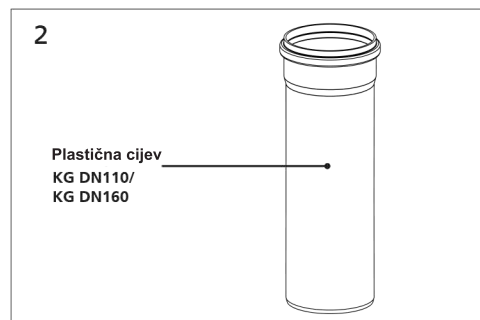

**Uvijek. Sigurno. Zabrtvljeno.**

 Uputa za montažu - KG-FIX  
Nova Hauff-Technik serija zidnih cijevnih ovratnika KGF 110 i KGF 160

Neovisno o Vašim zahtjevima i željama - svaku izvedbu isporučujemo brzo i povoljno.  
Rado ćemo Vas savjetovati pri projektiranju odnosno ugradnji.