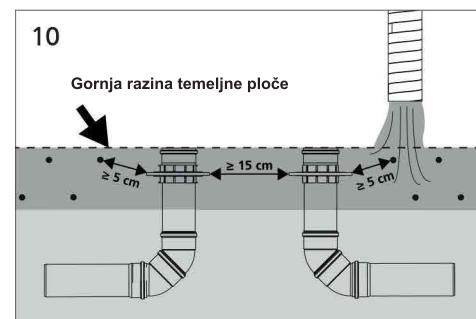

**Uvijek. Sigurno. Zabrtvljeno.**

 Uputa za montažu - KG-FIX  
Nova Hauff-Technik serija zidnih cijevnih ovratnika KGF 110 i KGF 160

Neovisno o Vašim zahtjevima i željama - svaku izvedbu isporučujemo brzo i povoljno.  
Rado ćemo Vas savjetovati pri projektiranju odnosno ugradnji.