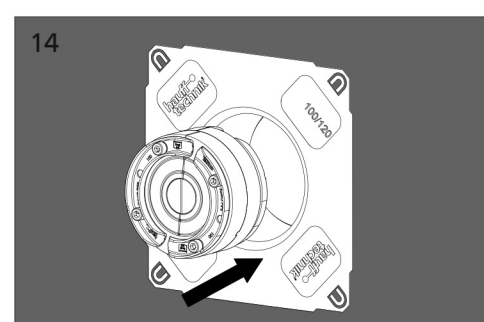

Uputa za montažu - BWS Bellmouth Wall Sleeve

HR

2a

Tip	A	B
BWS 100/110	200 mm	200 mm
BWS 150/160	250 mm	250 mm
BWS 200/200	300 mm	300 mm

Spajanje u blok uvodnica

2b

E	500 mm
F	225 mm
G	275 mm
H	250 mm

Spajanje u blok uvodnica BWS 100 / 150 / 200

3

Tip	D1	D2	D3	D4
BWS 100/110	100 mm	110 mm	200 mm	120 mm
BWS 150/160	150 mm	160 mm	250 mm	120 mm
BWS 200/200	200 mm	200 mm	300 mm	120 mm

Neovisno o Vašim zahtjevima i željama - svaku izvedbu isporučujemo brzo i povoljno. Rado ćemo Vas savjetovati pri projektiranju odnosno ugradnji.