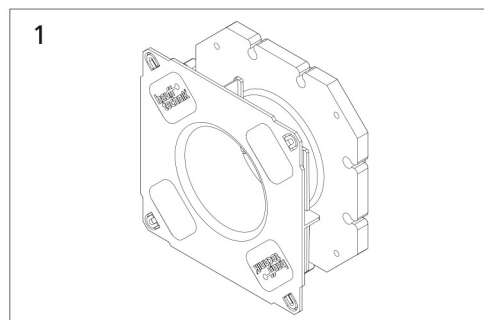

Uputa za montažu - BWS Bellmouth Wall Sleeve

HR

2a

Tip	A	B
BWS 100/110	200 mm	200 mm
BWS 150/160	250 mm	250 mm
BWS 200/200	300 mm	300 mm

Spajanje u blok uvodnica

2b

E	500 mm
F	225 mm
G	275 mm
H	250 mm

Spajanje u blok uvodnica BWS 100 / 150 / 200

3

Tip	D1	D2	D3	D4
BWS 100/110	100 mm	110 mm	200 mm	120 mm
BWS 150/160	150 mm	160 mm	250 mm	120 mm
BWS 200/200	200 mm	200 mm	300 mm	120 mm

Neovisno o Vašim zahtjevima i željama - svaku izvedbu isporučujemo brzo i povoljno. Rado ćemo Vas savjetovati pri projektiranju odnosno ugradnji.