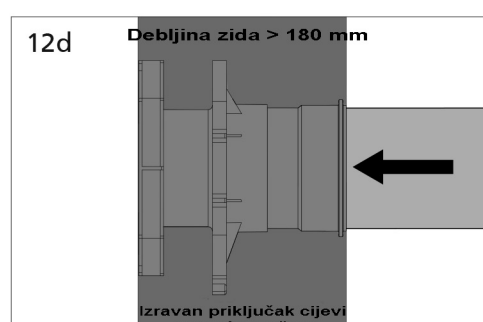

Uputa za montažu - BWS Bellmouth Wall Sleeve

HR

2a

Tip	A	B
BWS 100/110	200 mm	200 mm
BWS 150/160	250 mm	250 mm
BWS 200/200	300 mm	300 mm

Spajanje u blok uvodnica

2b

E	500 mm
F	225 mm
G	275 mm
H	250 mm

Spajanje u blok uvodnica BWS 100 / 150 / 200

3

Tip	D1	D2	D3	D4
BWS 100/110	100 mm	110 mm	200 mm	120 mm
BWS 150/160	150 mm	160 mm	250 mm	120 mm
BWS 200/200	200 mm	200 mm	300 mm	120 mm

Neovisno o Vašim zahtjevima i željama - svaku izvedbu isporučujemo brzo i povoljno. Rado ćemo Vas savjetovati pri projektiranju odnosno ugradnji.