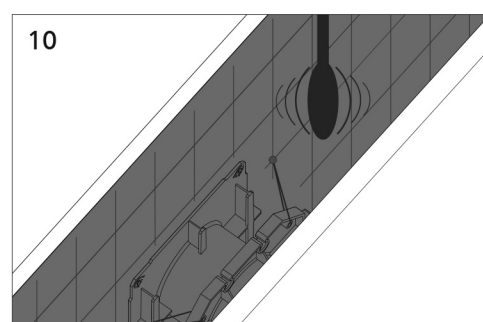

Uputa za montažu - BWS Bellmouth Wall Sleeve

HR

2a

Tip	A	B
BWS 100/110	200 mm	200 mm
BWS 150/160	250 mm	250 mm
BWS 200/200	300 mm	300 mm

Spajanje u blok uvodnica

2b

E	500 mm
F	225 mm
G	275 mm
H	250 mm

Spajanje u blok uvodnica BWS 100 / 150 / 200

3

Tip	D1	D2	D3	D4
BWS 100/110	100 mm	110 mm	200 mm	120 mm
BWS 150/160	150 mm	160 mm	250 mm	120 mm
BWS 200/200	200 mm	200 mm	300 mm	120 mm

Neovisno o Vašim zahtjevima i željama - svaku izvedbu isporučujemo brzo i povoljno. Rado ćemo Vas savjetovati pri projektiranju odnosno ugradnji.