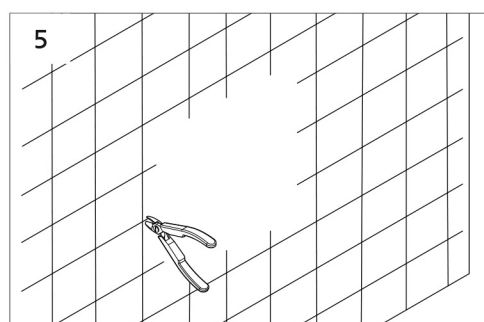

Uputa za montažu - BWS Bellmouth Wall Sleeve

HR

2a

Tip	A	B
BWS 100/110	200 mm	200 mm
BWS 150/160	250 mm	250 mm
BWS 200/200	300 mm	300 mm

Spajanje u blok uvodnica

2b

E	500 mm
F	225 mm
G	275 mm
H	250 mm

Spajanje u blok uvodnica BWS 100 / 150 / 200

3

Tip	D1	D2	D3	D4
BWS 100/110	100 mm	110 mm	200 mm	120 mm
BWS 150/160	150 mm	160 mm	250 mm	120 mm
BWS 200/200	200 mm	200 mm	300 mm	120 mm

Neovisno o Vašim zahtjevima i željama - svaku izvedbu isporučujemo brzo i povoljno. Rado ćemo Vas savjetovati pri projektiranju odnosno ugradnji.