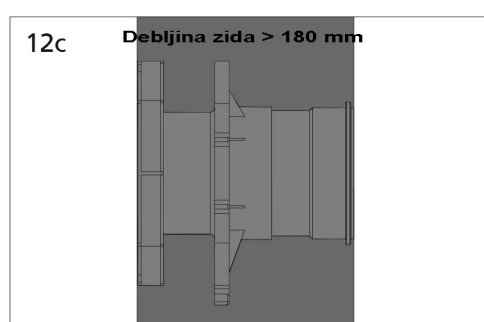

Uputa za montažu - BWS Bellmouth Wall Sleeve

HR

2a

Tip	A	B
BWS 100/110	200 mm	200 mm
BWS 150/160	250 mm	250 mm
BWS 200/200	300 mm	300 mm

Spajanje u blok uvodnica

2b

E	500 mm
F	225 mm
G	275 mm
H	250 mm

Spajanje u blok uvodnica BWS 100 / 150 / 200

3

Tip	D1	D2	D3	D4
BWS 100/110	100 mm	110 mm	200 mm	120 mm
BWS 150/160	150 mm	160 mm	250 mm	120 mm
BWS 200/200	200 mm	200 mm	300 mm	120 mm

Neovisno o Vašim zahtjevima i željama - svaku izvedbu isporučujemo brzo i povoljno. Rado ćemo Vas savjetovati pri projektiranju odnosno ugradnji.