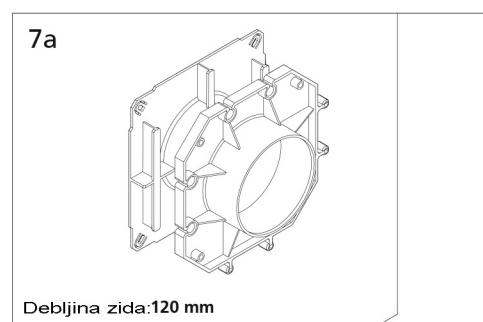

Uputa za montažu - BWS Bellmouth Wall Sleeve

HR

2a

Tip	A	B
BWS 100/110	200 mm	200 mm
BWS 150/160	250 mm	250 mm
BWS 200/200	300 mm	300 mm

Spajanje u blok uvodnica

2b

E	500 mm
F	225 mm
G	275 mm
H	250 mm

Spajanje u blok uvodnica BWS 100 / 150 / 200

3

Tip	D1	D2	D3	D4
BWS 100/110	100 mm	110 mm	200 mm	120 mm
BWS 150/160	150 mm	160 mm	250 mm	120 mm
BWS 200/200	200 mm	200 mm	300 mm	120 mm

Neovisno o Vašim zahtjevima i željama - svaku izvedbu isporučujemo brzo i povoljno. Rado ćemo Vas savjetovati pri projektiranju odnosno ugradnji.