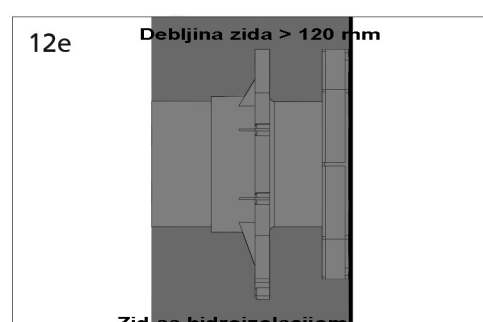

Uputa za montažu - BWS Bellmouth Wall Sleeve

HR

2a

Tip	A	B
BWS 100/110	200 mm	200 mm
BWS 150/160	250 mm	250 mm
BWS 200/200	300 mm	300 mm

Spajanje u blok uvodnica

2b

E	500 mm
F	225 mm
G	275 mm
H	250 mm

Spajanje u blok uvodnica BWS 100 / 150 / 200

3

Tip	D1	D2	D3	D4
BWS 100/110	100 mm	110 mm	200 mm	120 mm
BWS 150/160	150 mm	160 mm	250 mm	120 mm
BWS 200/200	200 mm	200 mm	300 mm	120 mm

Neovisno o Vašim zahtjevima i željama - svaku izvedbu isporučujemo brzo i povoljno. Rado ćemo Vas savjetovati pri projektiranju odnosno ugradnji.