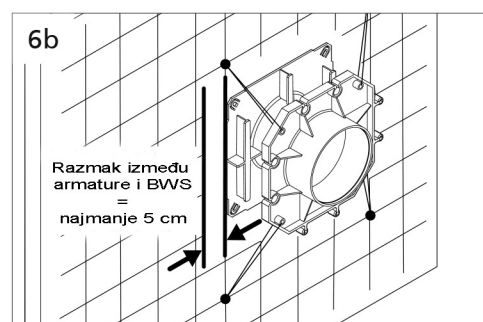

Uputa za montažu - BWS Bellmouth Wall Sleeve

HR

2a

Tip	A	B
BWS 100/110	200 mm	200 mm
BWS 150/160	250 mm	250 mm
BWS 200/200	300 mm	300 mm

Spajanje u blok uvodnica

2b

E	500 mm
F	225 mm
G	275 mm
H	250 mm

Spajanje u blok uvodnica BWS 100 / 150 / 200

3

Tip	D1	D2	D3	D4
BWS 100/110	100 mm	110 mm	200 mm	120 mm
BWS 150/160	150 mm	160 mm	250 mm	120 mm
BWS 200/200	200 mm	200 mm	300 mm	120 mm

Neovisno o Vašim zahtjevima i željama - svaku izvedbu isporučujemo brzo i povoljno. Rado ćemo Vas savjetovati pri projektiranju odnosno ugradnji.