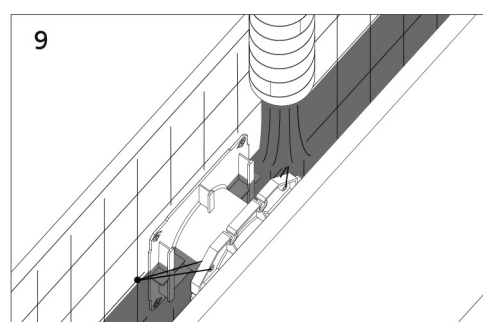

Uputa za montažu - BWS Bellmouth Wall Sleeve

HR

2a

Tip	A	B
BWS 100/110	200 mm	200 mm
BWS 150/160	250 mm	250 mm
BWS 200/200	300 mm	300 mm

Spajanje u blok uvodnica

2b

E	500 mm
F	225 mm
G	275 mm
H	250 mm

Spajanje u blok uvodnica BWS 100 / 150 / 200

3

Tip	D1	D2	D3	D4
BWS 100/110	100 mm	110 mm	200 mm	120 mm
BWS 150/160	150 mm	160 mm	250 mm	120 mm
BWS 200/200	200 mm	200 mm	300 mm	120 mm

Neovisno o Vašim zahtjevima i željama - svaku izvedbu isporučujemo brzo i povoljno. Rado ćemo Vas savjetovati pri projektiranju odnosno ugradnji.