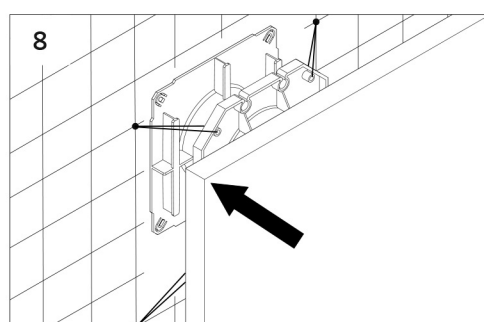

Uputa za montažu - BWS Bellmouth Wall Sleeve

HR

2a

Tip	A	B
BWS 100/110	200 mm	200 mm
BWS 150/160	250 mm	250 mm
BWS 200/200	300 mm	300 mm

Spajanje u blok uvodnica

2b

E	500 mm
F	225 mm
G	275 mm
H	250 mm

Spajanje u blok uvodnica BWS 100 / 150 / 200

3

Tip	D1	D2	D3	D4
BWS 100/110	100 mm	110 mm	200 mm	120 mm
BWS 150/160	150 mm	160 mm	250 mm	120 mm
BWS 200/200	200 mm	200 mm	300 mm	120 mm

Neovisno o Vašim zahtjevima i željama - svaku izvedbu isporučujemo brzo i povoljno. Rado ćemo Vas savjetovati pri projektiranju odnosno ugradnji.