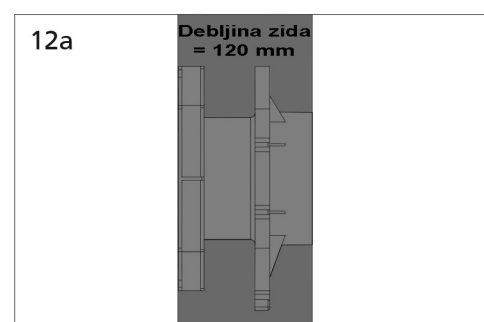

Uputa za montažu - BWS Bellmouth Wall Sleeve

HR

2a

Tip	A	B
BWS 100/110	200 mm	200 mm
BWS 150/160	250 mm	250 mm
BWS 200/200	300 mm	300 mm

Spajanje u blok uvodnica

2b

E	500 mm
F	225 mm
G	275 mm
H	250 mm

Spajanje u blok uvodnica BWS 100 / 150 / 200

3

Tip	D1	D2	D3	D4
BWS 100/110	100 mm	110 mm	200 mm	120 mm
BWS 150/160	150 mm	160 mm	250 mm	120 mm
BWS 200/200	200 mm	200 mm	300 mm	120 mm

Neovisno o Vašim zahtjevima i željama - svaku izvedbu isporučujemo brzo i povoljno. Rado ćemo Vas savjetovati pri projektiranju odnosno ugradnji.