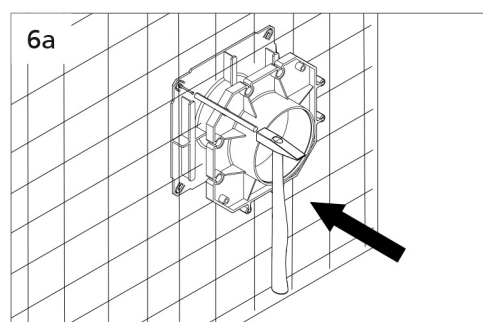

Uputa za montažu - BWS Bellmouth Wall Sleeve

HR

2a

Tip	A	B
BWS 100/110	200 mm	200 mm
BWS 150/160	250 mm	250 mm
BWS 200/200	300 mm	300 mm

Spajanje u blok uvodnica

2b

E	500 mm
F	225 mm
G	275 mm
H	250 mm

Spajanje u blok uvodnica BWS 100 / 150 / 200

3

Tip	D1	D2	D3	D4
BWS 100/110	100 mm	110 mm	200 mm	120 mm
BWS 150/160	150 mm	160 mm	250 mm	120 mm
BWS 200/200	200 mm	200 mm	300 mm	120 mm

Neovisno o Vašim zahtjevima i željama - svaku izvedbu isporučujemo brzo i povoljno. Rado ćemo Vas savjetovati pri projektiranju odnosno ugradnji.