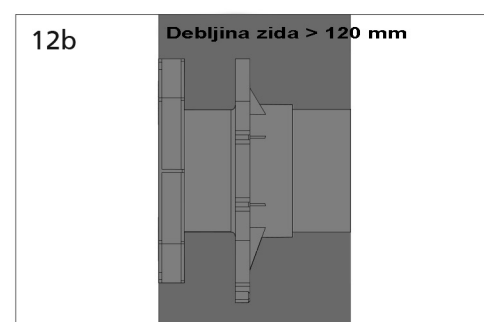

Uputa za montažu - BWS Bellmouth Wall Sleeve

HR

2a

Tip	A	B
BWS 100/110	200 mm	200 mm
BWS 150/160	250 mm	250 mm
BWS 200/200	300 mm	300 mm

Spajanje u blok uvodnica

2b

E	500 mm
F	225 mm
G	275 mm
H	250 mm

Spajanje u blok uvodnica BWS 100 / 150 / 200

3

Tip	D1	D2	D3	D4
BWS 100/110	100 mm	110 mm	200 mm	120 mm
BWS 150/160	150 mm	160 mm	250 mm	120 mm
BWS 200/200	200 mm	200 mm	300 mm	120 mm

Neovisno o Vašim zahtjevima i željama - svaku izvedbu isporučujemo brzo i povoljno. Rado ćemo Vas savjetovati pri projektiranju odnosno ugradnji.