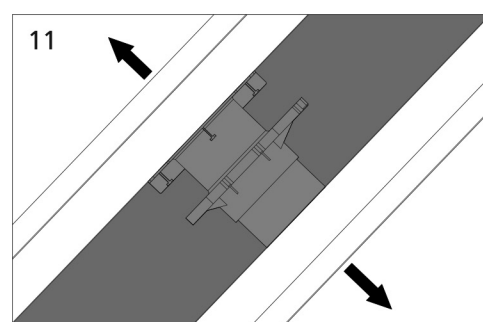

Uputa za montažu - BWS Bellmouth Wall Sleeve

HR

2a

Tip	A	B
BWS 100/110	200 mm	200 mm
BWS 150/160	250 mm	250 mm
BWS 200/200	300 mm	300 mm

Spajanje u blok uvodnica

2b

E	500 mm
F	225 mm
G	275 mm
H	250 mm

Spajanje u blok uvodnica BWS 100 / 150 / 200

3

Tip	D1	D2	D3	D4
BWS 100/110	100 mm	110 mm	200 mm	120 mm
BWS 150/160	150 mm	160 mm	250 mm	120 mm
BWS 200/200	200 mm	200 mm	300 mm	120 mm

Neovisno o Vašim zahtjevima i željama - svaku izvedbu isporučujemo brzo i povoljno. Rado ćemo Vas savjetovati pri projektiranju odnosno ugradnji.