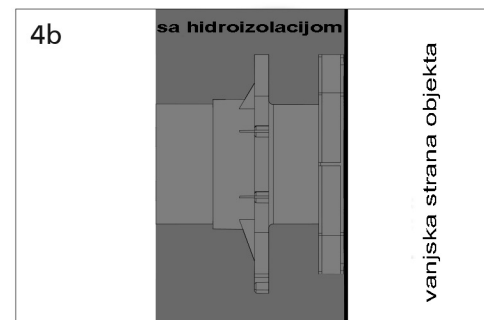

Uputa za montažu - BWS Bellmouth Wall Sleeve

HR

2a

Tip	A	B
BWS 100/110	200 mm	200 mm
BWS 150/160	250 mm	250 mm
BWS 200/200	300 mm	300 mm

Spajanje u blok uvodnica

2b

E	500 mm
F	225 mm
G	275 mm
H	250 mm

Spajanje u blok uvodnica BWS 100 / 150 / 200

3

Tip	D1	D2	D3	D4
BWS 100/110	100 mm	110 mm	200 mm	120 mm
BWS 150/160	150 mm	160 mm	250 mm	120 mm
BWS 200/200	200 mm	200 mm	300 mm	120 mm

Neovisno o Vašim zahtjevima i željama - svaku izvedbu isporučujemo brzo i povoljno. Rado ćemo Vas savjetovati pri projektiranju odnosno ugradnji.