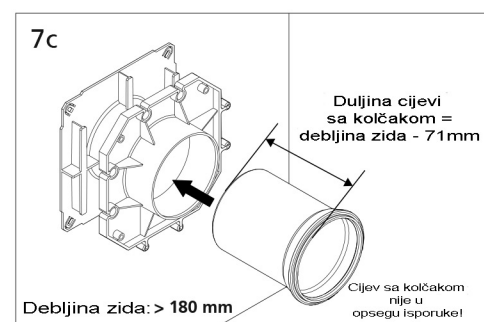

Uputa za montažu - BWS Bellmouth Wall Sleeve

HR

2a

Tip	A	B
BWS 100/110	200 mm	200 mm
BWS 150/160	250 mm	250 mm
BWS 200/200	300 mm	300 mm

Spajanje u blok uvodnica

2b

E	500 mm
F	225 mm
G	275 mm
H	250 mm

Spajanje u blok uvodnica BWS 100 / 150 / 200

3

Tip	D1	D2	D3	D4
BWS 100/110	100 mm	110 mm	200 mm	120 mm
BWS 150/160	150 mm	160 mm	250 mm	120 mm
BWS 200/200	200 mm	200 mm	300 mm	120 mm

Neovisno o Vašim zahtjevima i željama - svaku izvedbu isporučujemo brzo i povoljno. Rado ćemo Vas savjetovati pri projektiranju odnosno ugradnji.