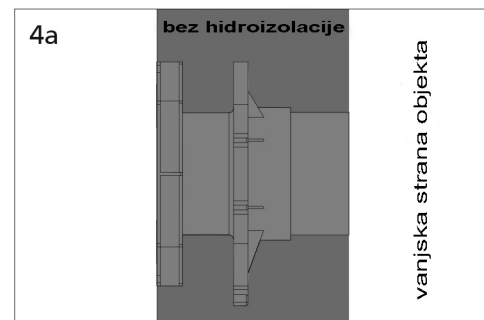

Uputa za montažu - BWS Bellmouth Wall Sleeve

HR

2a

Tip	A	B
BWS 100/110	200 mm	200 mm
BWS 150/160	250 mm	250 mm
BWS 200/200	300 mm	300 mm

Spajanje u blok uvodnica

2b

E	500 mm
F	225 mm
G	275 mm
H	250 mm

Spajanje u blok uvodnica BWS 100 / 150 / 200

3

Tip	D1	D2	D3	D4
BWS 100/110	100 mm	110 mm	200 mm	120 mm
BWS 150/160	150 mm	160 mm	250 mm	120 mm
BWS 200/200	200 mm	200 mm	300 mm	120 mm

Neovisno o Vašim zahtjevima i željama - svaku izvedbu isporučujemo brzo i povoljno. Rado ćemo Vas savjetovati pri projektiranju odnosno ugradnji.