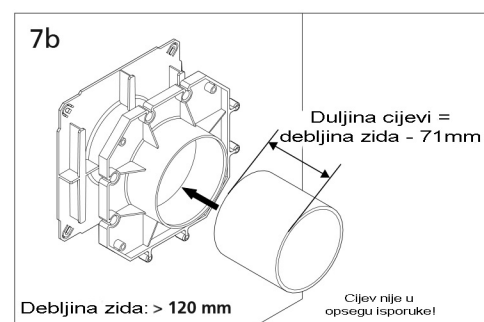

Uputa za montažu - BWS Bellmouth Wall Sleeve

HR

2a

Tip	A	B
BWS 100/110	200 mm	200 mm
BWS 150/160	250 mm	250 mm
BWS 200/200	300 mm	300 mm

Spajanje u blok uvodnica

2b

E	500 mm
F	225 mm
G	275 mm
H	250 mm

Spajanje u blok uvodnica BWS 100 / 150 / 200

3

Tip	D1	D2	D3	D4
BWS 100/110	100 mm	110 mm	200 mm	120 mm
BWS 150/160	150 mm	160 mm	250 mm	120 mm
BWS 200/200	200 mm	200 mm	300 mm	120 mm

Neovisno o Vašim zahtjevima i željama - svaku izvedbu isporučujemo brzo i povoljno. Rado ćemo Vas savjetovati pri projektiranju odnosno ugradnji.